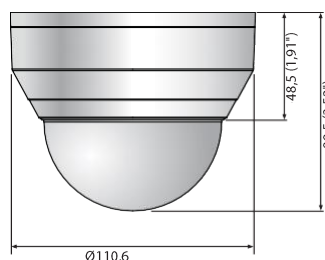

QND-8010R/8020R/8030R

Cámara Domo IR de Red de 5 MP

QND-8010R

QND-8020R/8030R

Características principales

- Resolución de 5MP (2592 x 1944)
- Lente fija de 2,8 mm / 4 mm / 6 mm
- 0,15 Lux (Color), 0 Lux (B/N, LED IR activado)
- 30 fps en 5 MP (H.265 / H.264)
- Compatible con códec H.265, H.264, MJPEG, transmisiones múltiples
- Día y Noche, WDR (120 dB)
- Detección de desenfoque, Detección de Línea virtual / Dirección, Detección de movimiento, Entrada / Salida, Sabotaje
- Micro ranura de memoria SD/SDHC/SDXC (máximo 128 GB)
- Modo de vista del pasillo, compatible con WiseStream II
- Longitud visible del infrarrojo 20 m, PoE

Dimensiones

Unidad: mm (pulgadas)

Accesorios (Opcional)

QND-8010R
QND-8020R
QND-8030R
VÍDEO

Dispositivo de imágenes	Sensor CMOS de 1/2,8" de 5 MP		
Píxeles efectivos	2592(H) x 1944(V)		
Iluminación mínima	Color: 0,15 Lux (F2.0, 1/30 segundos) B/N: 0 Lux (LED IR activado)	Color: 0,15 Lux (F1.6, 1/30 segundos) B/N: 0 Lux (LED IR activado)	Color: 0,15 Lux (F2.0, 1/30 segundos) B/N: 0 Lux (LED IR activado)
Salida de vídeo	CVBS: 1,0 Vpp / 75 Ω compuesto, 720 x 480 para instalación		

ESPECIFICACIONES MECÁNICAS

Color / Material	Blanco / Plástico		
Código RAL	RAL9003		
Dimensiones del producto / peso	Ø110,6 x 89,5mm, 360g		

* La información / especificaciones más recientes del producto se pueden encontrar en hanwhasecurity.com